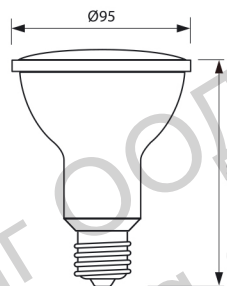

BLS LED PAR30 12W E27

- 230V
- 50/60Hz
- 12
- E27
- 25000 [h]
- > 12500x
- 40 [°]
- Ra ≥80
- INITIAL LIGHT < 0,2 SECONDS
-
-

25 000h

Warmwhite
2700 K

Coollight
4000 K

Daylight
6400 K

АРИКУЛ	МОЩНОСТ	ЦОКЪЛ	ЦВЕТНА °	ЦВЯТ	ЛУМЕНИ	КОД ЗАЯВКА	
Art	Watt	Base	K	Color	Lm	Order code	
BLS LED PAR30 12W E27 WW	12	E27	2700	WARM WHITE	850	VIV004101	A+
BLS LED PAR30 12W E27 CL	12	E27	4000	COOLLIGHT	850	VIV004102	A+
BLS LED PAR30 12W E27 W	12	E27	6400	DAYLIGHT	850	VIV004103	A+